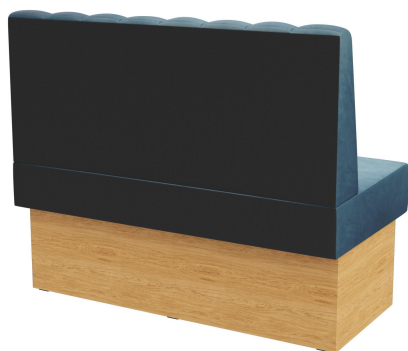

ABSCHLUSSELEMENT RECHTS 120CM FELIPA