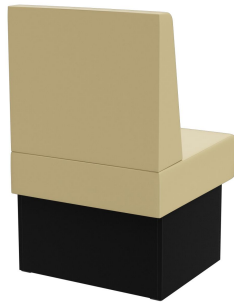

ZWISCHENELEMENT 60 CM ANETT