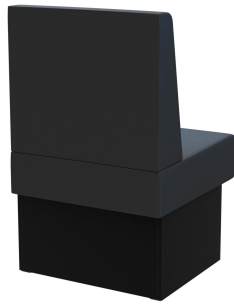

Sondermaße auf Anfrage möglich /
Special sizes available on request /
Dimensions spéciales possibles sur
demande

Vielseitig einsetzbar ist das Banksystem Anett - bestehend aus 60er-Element, 120er-Element und Innenecke (70x70cm). Die Elemente sind leicht verkettbar. Es gibt eine freistehende Ausführung sowie eine Wandvariante mit Spannstoff auf der Rückseite; die Rückenlehne ist hoch oder niedrig verfügbar. Das Gestell ist in Esstisch- und Stehtischhöhe erhältlich und kann mit unterschiedlich farbigen Füßen und Sockelblenden kombiniert werden.

542,00 CHF

ZWISCHENELEMENT 60 CM ANETT

Deine gewählte Variante

Produktdetails

Artikelnummer:	1025J4
Modell:	Anett
Produktart:	Zwischenelement 60 cm
Gestellmaterial:	Laminat
Gestellfarbe:	Dekor schwarz
Sitzmaterial:	Stoff Cosy
Sitzfarbe:	mitternachtsblau
Montagestatus:	nicht montiert
Produziert in Deutschland oder Europa:	ja

Technische Daten

Artikelnummer:	1025J4
Modell:	Anett
Produktart:	Zwischenelement 60 cm
Einsatzbereich:	Indoor
Höhe:	98 cm
Sitzhöhe:	48 cm
Breite:	60 cm
Tiefe:	65 cm
Sitztiefe:	47 cm
Gewicht:	22.2 kg

ZWISCHENELEMENT 60 CM ANETT