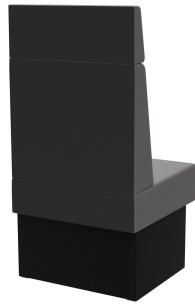

Sondermaße auf Anfrage möglich /
Special sizes available on request /
Dimensions spéciales possibles sur
demande

Vielseitig einsetzbar ist das Banksystem Anett - bestehend aus 60er-Element, 120er-Element und Innenecke (70x70cm). Die Elemente sind leicht verkettbar. Es gibt eine freistehende Ausführung sowie eine Wandvariante mit Spannstoff auf der Rückseite; die Rückenlehne ist hoch oder niedrig verfügbar. Das Gestell ist in Esstisch- und Stehtischhöhe erhältlich und kann mit unterschiedlich farbigen Füßen und Sockelblenden kombiniert werden.

586,00 CHF

ZWISCHENELEMENT 60 CM ANETT

Deine gewählte Variante

Produktdetails

Artikelnummer:	1025J3
Modell:	Anett
Produktart:	Zwischenelement 60 cm
Gestellmaterial:	Laminat
Gestellfarbe:	Dekor schwarz
Sitzmaterial:	Stoff Cosy
Sitzfarbe:	anthrazit
Montagestatus:	nicht montiert
Produziert in Deutschland oder Europa:	ja

Technische Daten

Artikelnummer:	1025J3
Modell:	Anett
Produktart:	Zwischenelement 60 cm
Einsatzbereich:	Indoor
Höhe:	120 cm
Sitzhöhe:	48 cm
Breite:	60 cm
Tiefe:	65 cm
Sitztiefe:	47 cm
Gewicht:	23.9 kg

ZWISCHENELEMENT 60 CM ANETT