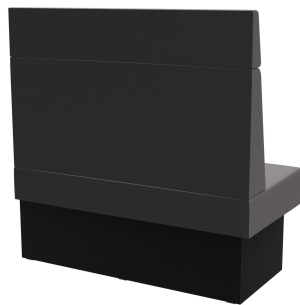

ABSCHLUSSELEMENT LINKS 120CM ANETT