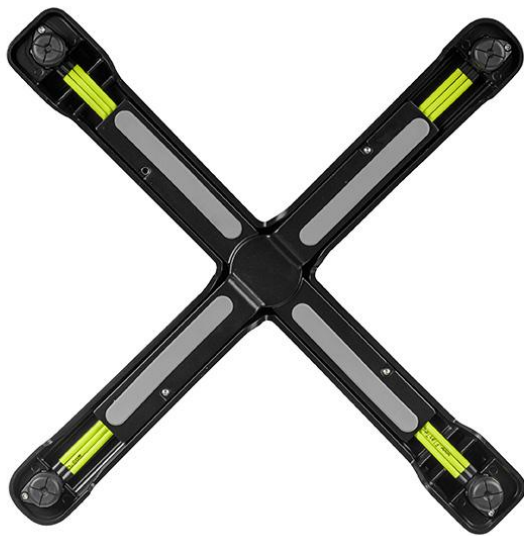

ESSTISCH SONAM

Gut handhaben und bei Nichtgebrauch platzsparend verwahren lässt sich das leichte, seitenstapelbare Tischgestell Sonam mit Flat-Technologie und Kippmechanismus. Gefertigt ist Sonam aus schwarz pulverbeschichtetem Aluminium; er ist damit besonders resistent gegen Witterungseinflüsse.

161,00 CHF

ESSTISCH SONAM

Deine gewählte Variante

Produktdetails

Artikelnummer:	102575
Modell:	Sonam
Produktart:	Esstisch
Gestellmaterial:	Aluminium
Gestellfarbe:	schwarz pulverbeschichtet
Fußart:	0130
Bodengleiter:	verstellbar
Montagestatus:	nicht montiert
Kantenstärke:	0 mm
Tischplattenstärke:	0 mm
Säulenform:	rund
Größe Tischgestell:	Zentral Einzelsäule

Technische Daten

Artikelnummer:	102575
Modell:	Sonam
Produktart:	Esstisch
Einsatzbereich:	Outdoor
Höhe:	72 cm
Breite:	52 cm
Tiefe:	52 cm
Gewicht:	7.7 kg

ESSTISCH SONAM

ESSTISCH SONAM