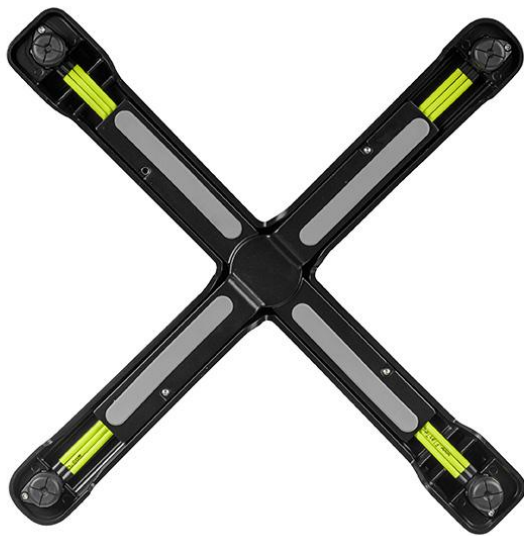

STEHTISCH SONAM

Gut handhaben und bei Nichtgebrauch platzsparend verwahren lässt sich das leichte, seitenstapelbare Tischgestell Sonam mit Flat-Technologie und Kippmechanismus. Gefertigt ist Sonam aus schwarz pulverbeschichtetem Aluminium; er ist damit besonders resistent gegen Witterungseinflüsse.

199,00 CHF

STEHTISCH SONAM

Deine gewählte Variante

Produktdetails

Artikelnummer:	102572
Modell:	Sonam
Produktart:	Stehtisch
Gestellmaterial:	Aluminium
Gestellfarbe:	schwarz pulverbeschichtet
Fußart:	0130
Bodengleiter:	verstellbar
Montagestatus:	nicht montiert
Kantenstärke:	0 mm
Tischplattenstärke:	0 mm
Säulenform:	rund
Größe Tischgestell:	Zentral Einzelsäule

Technische Daten

Artikelnummer:	102572
Modell:	Sonam
Produktart:	Stehtisch
Einsatzbereich:	Outdoor
Höhe:	104 cm
Breite:	52 cm
Tiefe:	52 cm
Gewicht:	9.1 kg

STEHTISCH SONAM

STEHTISCH SONAM