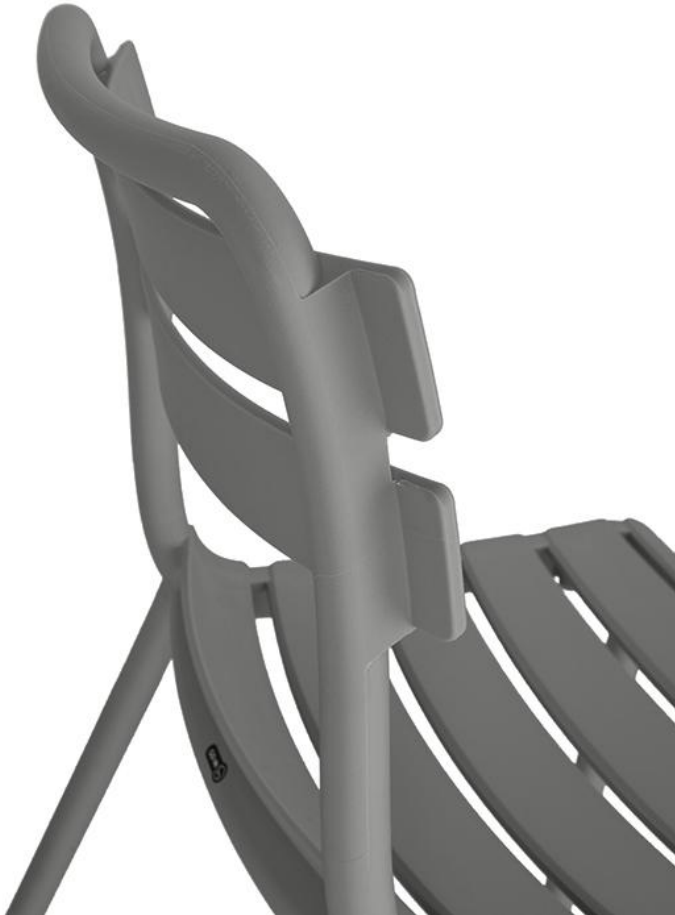

STUHL ESTELA

Gefertigt aus glasfaserverstärktem Polypropylen, überzeugt Estela mit ihrer Stabilität und Leichtigkeit – ideal für die Systemgastronomie. Die klassische Lattenoptik verleiht jedem Außenbereich zeitlose Eleganz. Erhältlich in zwei Farben und wahlweise als Stuhl oder Armlehner, bietet Estela maximale Flexibilität und Komfort. Perfekt für alle, die Qualität und Stil vereinen möchten.

86,00 CHF

STUHL ESTELA

Deine gewählte Variante

Produktdetails

Artikelnummer:	10254J
Modell:	Estela
Produktart:	Stuhl
Gestellmaterial:	glasfaserverstärktes Polypropylen
Gestellfarbe:	efeu
Sitzmaterial:	glasfaserverstärktes Polypropylen
Sitzfarbe:	efeu
Montagestatus:	komplett montiert

Technische Daten

Artikelnummer:	10254J
Modell:	Estela
Produktart:	Stuhl
Einsatzbereich:	Outdoor
Höhe:	83.5 cm
Sitzhöhe:	46 cm
Breite:	50 cm
Tiefe:	58 cm
Sitztiefe:	43.5 cm
Gewicht:	4.6 kg
Stapelbar:	ja
Stapelmenge:	7

STUHL ESTELA

STUHL ESTELA