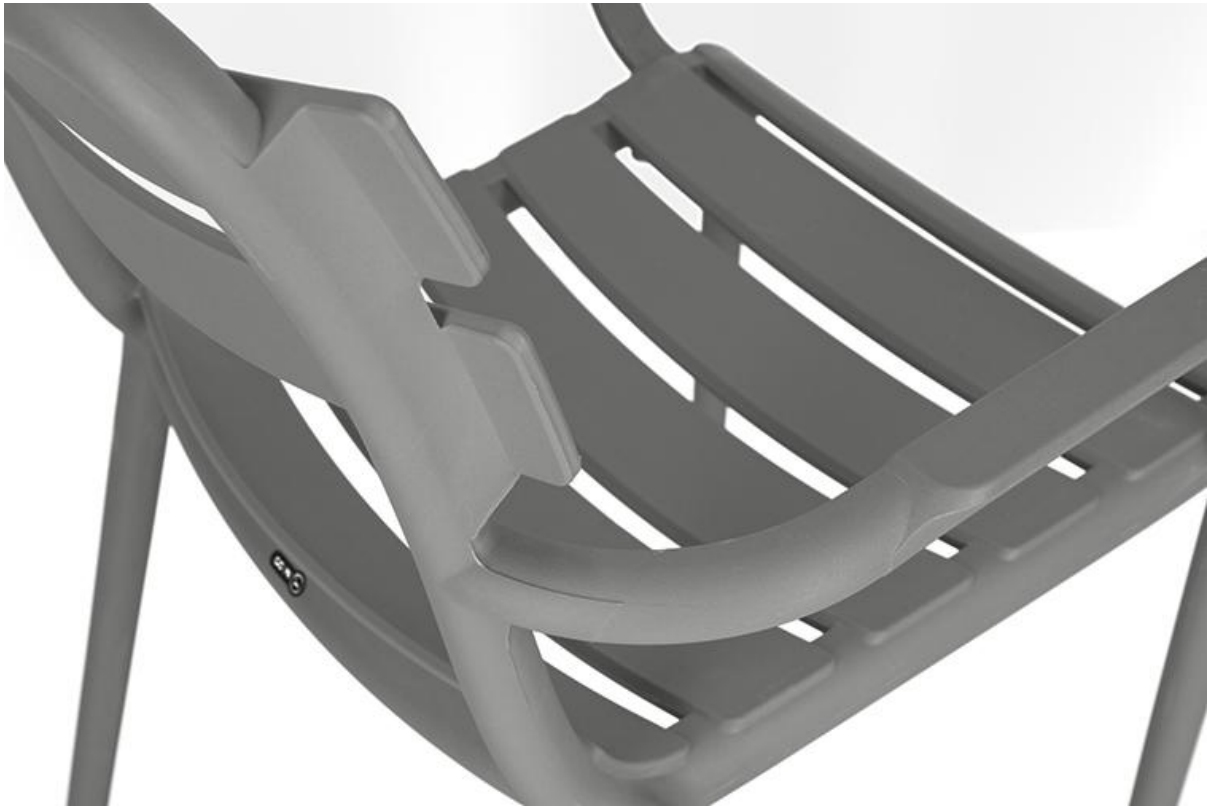

## ARMLEHNSTUHL ESTELA

Gefertigt aus glasfaserverstärktem Polypropylen, überzeugt Estela mit ihrer Stabilität und Leichtigkeit – ideal für die Systemgastronomie. Die klassische Lattenoptik verleiht jedem Außenbereich zeitlose Eleganz. Erhältlich in zwei Farben und wahlweise als Stuhl oder Armlehner, bietet Estela maximale Flexibilität und Komfort. Perfekt für alle, die Qualität und Stil vereinen möchten.

## ARMLEHNSTUHL ESTELA

### Produktdetails

Artikelnummer:	10254I
Modell:	Estela
Produktart:	Armlehnstuhl
Gestellmaterial:	glasfaserverstärktes Polypropylen
Gestellfarbe:	anthrazit
Sitzmaterial:	glasfaserverstärktes Polypropylen
Sitzfarbe:	anthrazit
Montagestatus:	komplett montiert

### Technische Daten

Artikelnummer:	10254I
Modell:	Estela
Produktart:	Armlehnstuhl
Einsatzbereich:	Outdoor
Höhe:	83.5 cm
Sitzhöhe:	46 cm
Breite:	56 cm
Tiefe:	58 cm
Sitztiefe:	43.5 cm
Armlehnenhöhe:	66 cm
Gewicht:	5.5 kg
Stapelbar:	ja
Stapelmenge:	7