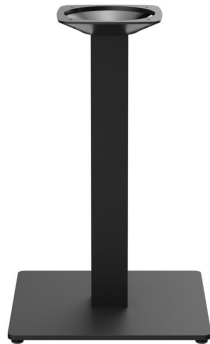

Vorteilsseite. | Advantage page. | Page avantage.

Indoor & Outdoor

LOUNGETISCH KERST