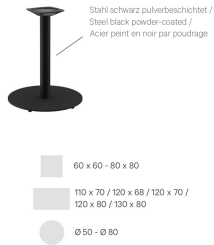

Passt perfekt. | Perfect fit. | Convient parfaitement.

Vorteilsseite. | Advantage page. | Page avantage.

LOUNGETISCH KERST SLIM