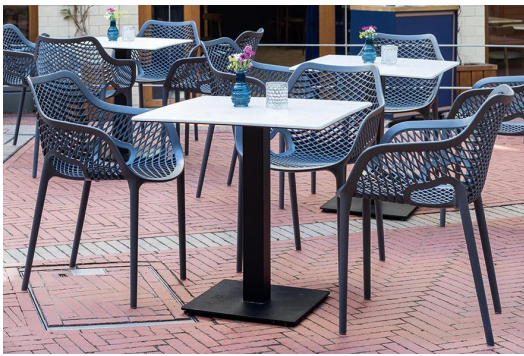

ZUBEHÖR TISCHPLATTE