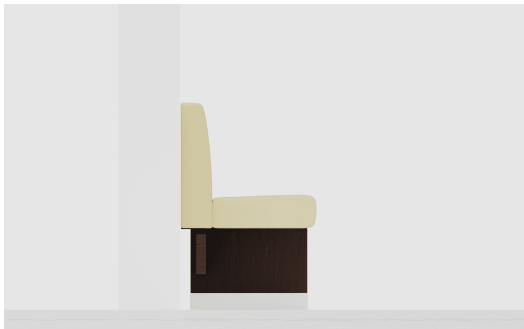

ANBAU-/ABSCHLUSSELEMENT 150 CM H-LINE