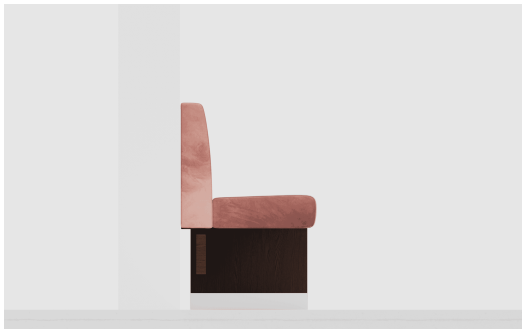

ANBAU-/ABSCHLUSSELEMENT 150 CM H-LINE