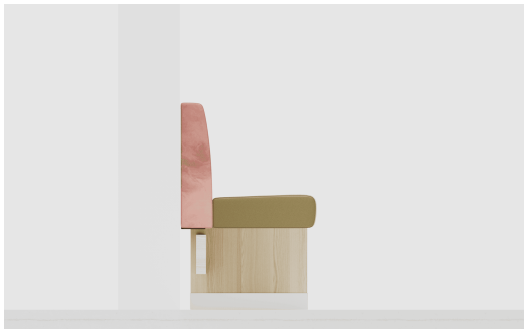

ANBAU-/ABSCHLUSSELEMENT 150 CM H-LINE