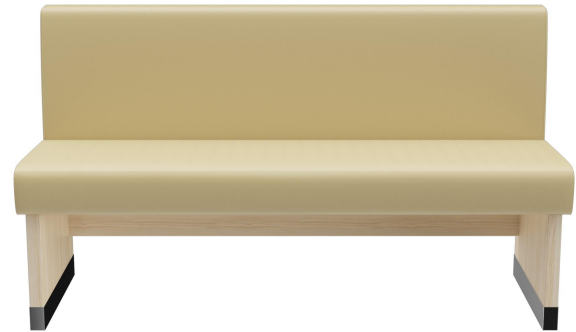

EINZEL-/GRUNDELEMENT 150 CM H-LINE