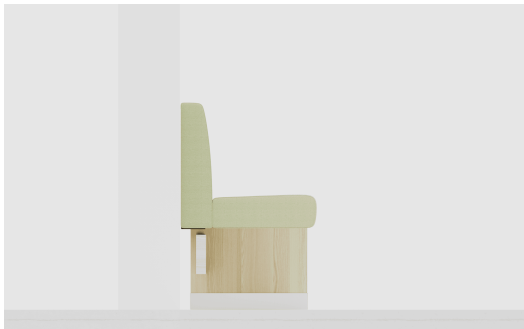

ANBAU-/ABSCHLUSSELEMENT 150 CM **H-LINE**