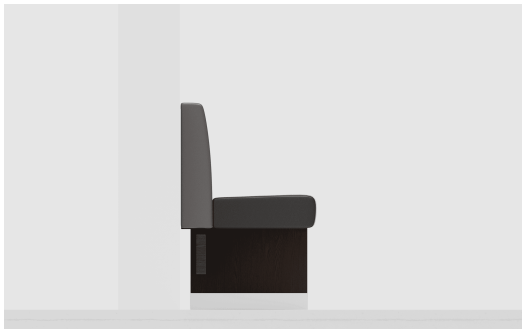

ANBAU-/ABSCHLUSSELEMENT 150 CM H-LINE