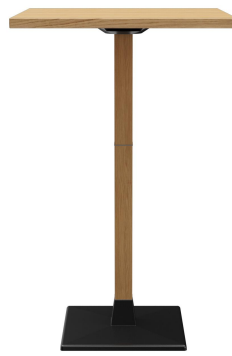

Vorteilsseite. | Advantage page. | Page avantage.

Indoor & Outdoor

STEHTISCH MODULAR T