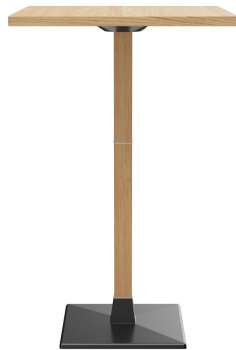

Vorteilsseite. | Advantage page. | Page avantage.

Indoor & Outdoor

STEHTISCH MODULAR T