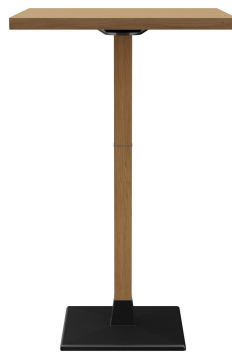

Vorteilsseite. | Advantage page. | Page avantage.

Indoor & Outdoor

STEHTISCH MODULAR T