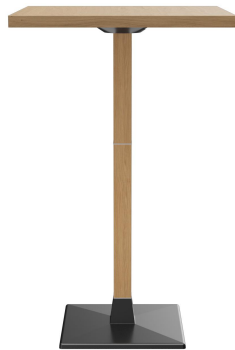

Vorteilsseite. | Advantage page. | Page avantage.

Indoor & Outdoor

STEHTISCH MODULAR T