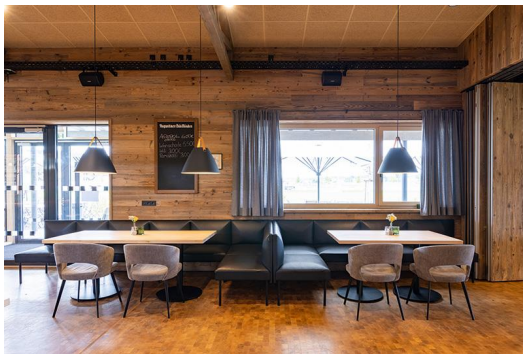

ECK-/ABSCHLUSSELEMENT RECHTS TUYA B