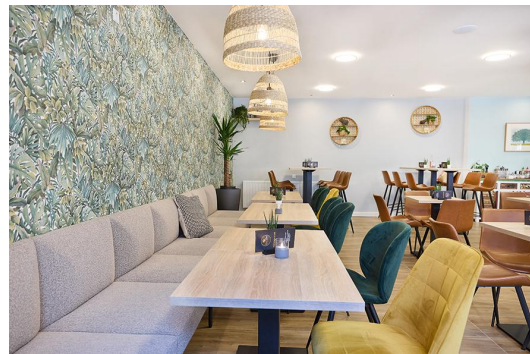

ECK-/ABSCHLUSSELEMENT RECHTS TUYA B