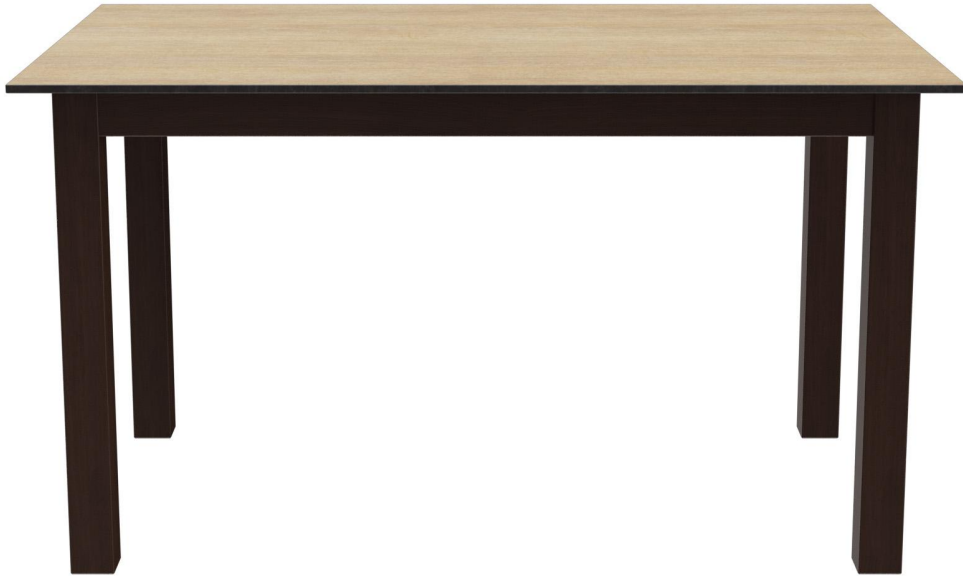

ESSTISCH DUNIA

Schlicht, klassisch und universell einsetzbar ist Dunia. Das Modell ist als Couchtisch, Esstisch, halbhohes Tisch und Stehtisch in unterschiedlichen Größen verfügbar. Das Gestell aus massivem Buchenholz ist in den Beiztönen Nußbaum, Meranobraun und Schwarz erhältlich. Der Esstisch und Stehtisch ist zusätzlich in Eiche natur verfügbar. Es kann mit verschiedenen Tischplatten kombiniert werden - sodass sich Dunia in moderne wie klassische Gastronomieambiente einfügt. Die halbhohen Tische und Stehtische können optional mit einem Edelstahlfußsteg ausgestattet werden.

535,00 CHF

ESSTISCH DUNIA

Deine gewählte Variante

Produktdetails

Artikelnummer:	1021VB	Produkt aus nachhaltigem Holz:	ja
Modell:	Dunia		
Produktart:	Esstisch		
Gestellmaterial:	Buche		
Gestellfarbe:	nussbaum gebeizt und lackiert		
Fußart:	130 x 80		
Montagestatus:	nicht montiert		
Tischplattentiefe:	80 cm		
Tischplattenmaterial:	Compact Slim (High Pressure Laminat (HPL))		
Tischplattenfarbe:	italian oak		
Kantenstärke:	12 mm		
Tischplattenstärke:	12 mm		
Größe Tischgestell:	130 cm x 80 cm (LxB)		
Tischplattenbreite:	130 cm		
Produziert in Deutschland oder Europa:	ja		

ESSTISCH DUNIA

Deine gewählte Variante

Technische Daten

Artikelnummer: 1021VB

Modell: Dunia

Produktart: Esstisch

Einsatzbereich: Indoor

Höhe: 73.2 cm

Breite: 130 cm

Tiefe: 80 cm

Gewicht: 30.2 kg

Nicht geeignet für: Gebirgs-, Meeres-,
Wüstenklima oder
Schwimmbäder

Tischplattenbreite: 130 cm

ESSTISCH DUNIA

ESSTISCH DUNIA