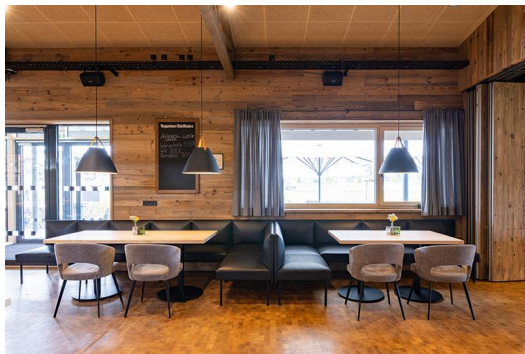

ELEMENT 120 CM TUYA B