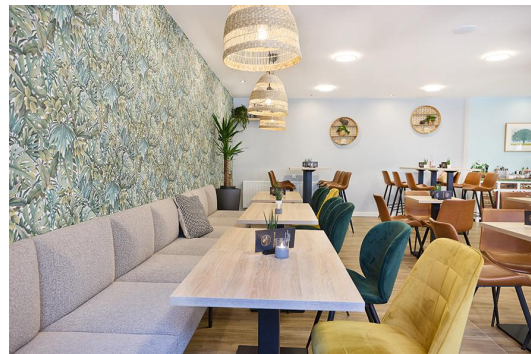

ELEMENT 120 CM TUYA B