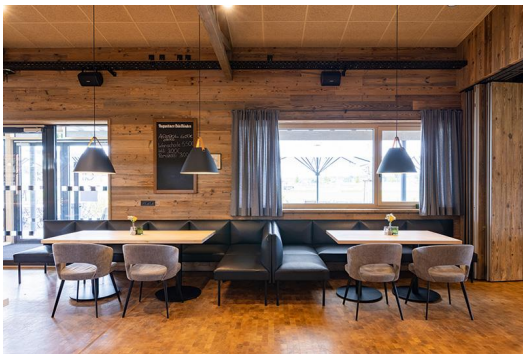

ELEMENT 120 CM TUYA B