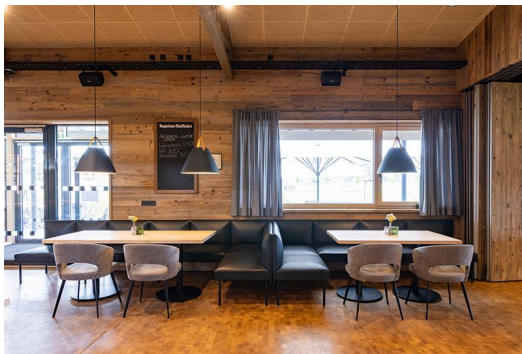

ELEMENT 120 CM TUYA B