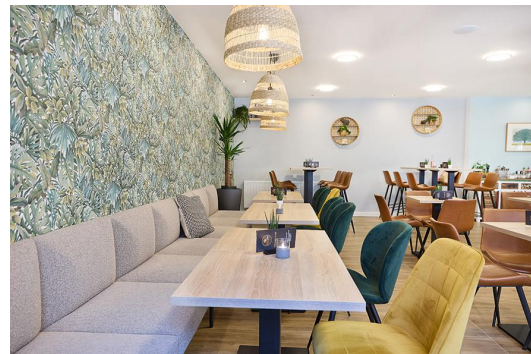

ELEMENT 60 CM TUYA B