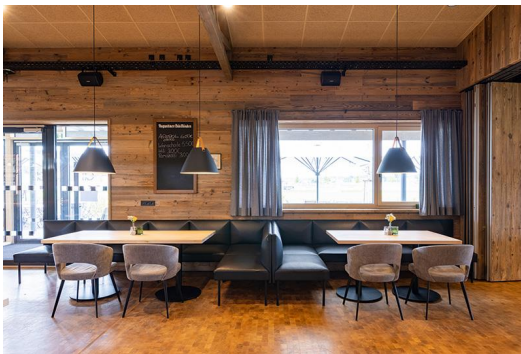

ELEMENT 60 CM TUYA B