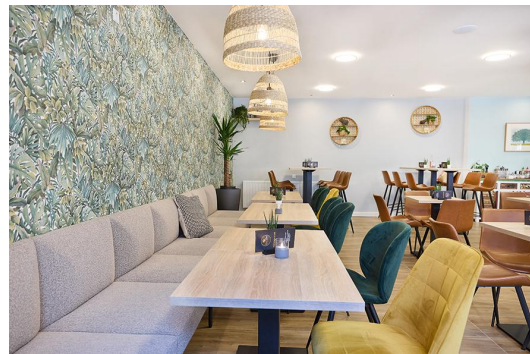

ELEMENT 60 CM **TUYA B**