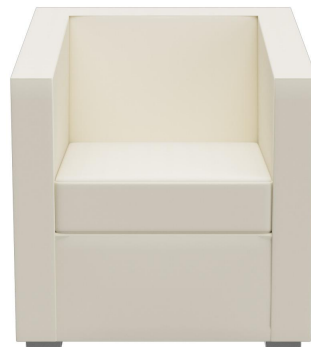

SESSEL CHARLY