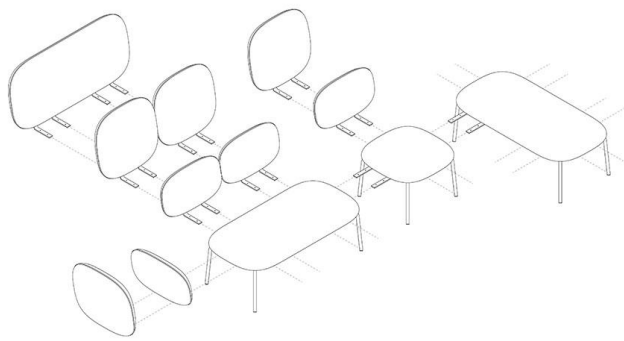

SESSEL LIBERTY

Ein modulares Loungemöbel-System, das durch mannigfache Kombinationsmöglichkeiten in Form und Farbe unterschiedlichste Gestalt annehmen kann. Dadurch lässt es sich nicht nur in verschiedenste Raumsituationen optimal integrieren, sondern erfüllt auch diverse Anforderungen und Funktionen: Von entspanntem Warten als Einzelperson, bis hin zum kommunikativen Austausch in der Gruppe ist alles möglich. Die weichen Formen der Polster Elemente sollen den Betrachter zum reinzusetzen und anschmiegen einladen. Die Beine sind bewusst in einem Vierkant-Profil ausgeführt um hierbei einen kleinen Kontrast zu den sehr runden Formen der Polster zu schaffen („das altbekannte Salz in der Suppe“).

610,00 CHF

SESSEL LIBERTY

Deine gewählte Variante

Produktdetails

Artikelnummer:	1021KK
Modell:	Liberty
Produktart:	Sessel
Gestellmaterial:	Stahl
Gestellfarbe:	schwarz seidenmatt pulverbeschichtet
Sitzmaterial:	Kunstleder Parotega
Sitzfarbe:	dunkelblau
Rückenlehnenbauart:	hoch
Rückenlehnenmaterial:	Kunstleder Parotega
Farbe Rückenlehne:	blau
Bodengleiter:	Kunststoff inklusive
Montagestatus:	nicht montiert
Polster können neu gepolstert/ersetzt werden:	ja

Technische Daten

Artikelnummer:	1021KK
Modell:	Liberty
Produktart:	Sessel
Einsatzbereich:	Indoor
Höhe:	65 cm
Sitzhöhe:	42 cm
Breite:	59.5 cm
Sitzbreite:	55 cm
Tiefe:	72 cm
Sitztiefe:	49 cm
Gewicht:	11.3 kg
GO IN Premium:	ja