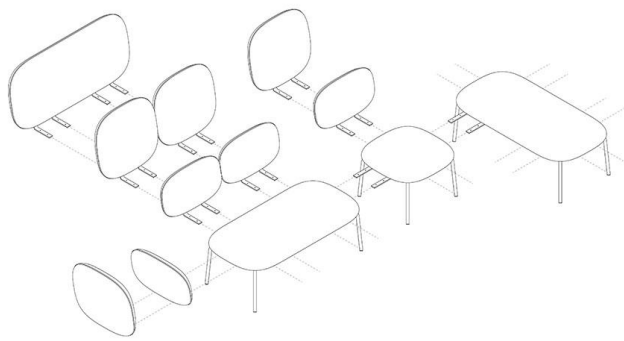

## SESSEL LIBERTY

Ein modulares Loungemöbel-System, das durch mannigfache Kombinationsmöglichkeiten in Form und Farbe unterschiedlichste Gestalt annehmen kann. Dadurch lässt es sich nicht nur in verschiedenste Raumsituationen optimal integrieren, sondern erfüllt auch diverse Anforderungen und Funktionen: Von entspanntem Warten als Einzelperson, bis hin zum kommunikativen Austausch in der Gruppe ist alles möglich. Die weichen Formen der Polster Elemente sollen den Betrachter zum reinzusetzen und anschmiegen einladen. Die Beine sind bewusst in einem Vierkant-Profil ausgeführt um hierbei einen kleinen Kontrast zu den sehr runden Formen der Polster zu schaffen („das altbekannte Salz in der Suppe“).

## SESSEL LIBERTY

### Technische Daten

Artikelnummer:	1021EC
Modell:	Liberty
Produktart:	Sessel
Einsatzbereich:	Indoor
Höhe:	65 cm
Sitzhöhe:	42 cm
Breite:	59.5 cm
Sitzbreite:	55 cm
Tiefe:	72 cm
Sitztiefe:	49 cm
Gewicht:	11.3 kg
GO IN Premium:	ja

# SESSEL LIBERTY