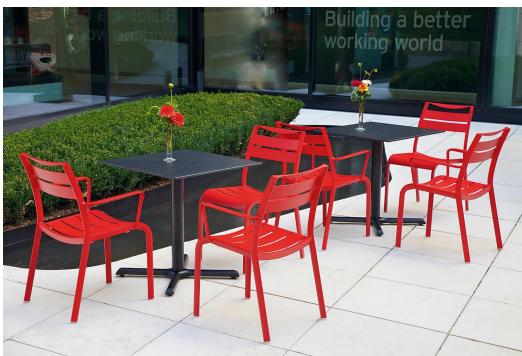

ARMLEHNSTUHL HERMA