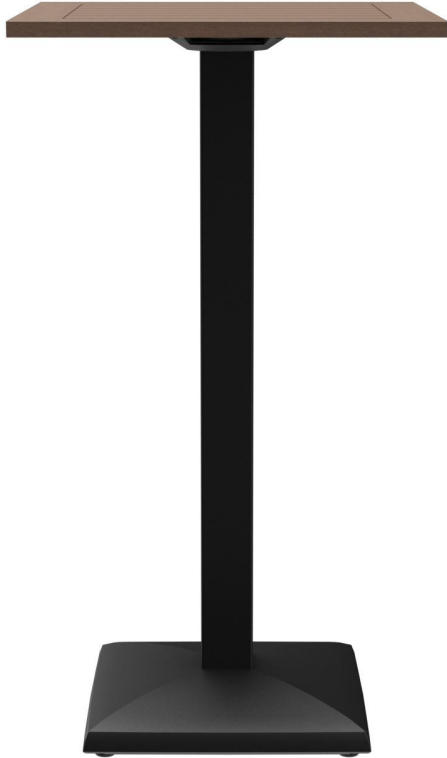

## STEHTISCH KORD

Der elegant geformte quadratische Fuß und die quadratische Säule verleihen Kord ein kompaktes und modernes Aussehen. Das schwarz lackierte Stahlgestell kann mit unterschiedlichen Tischplatten kombiniert werden. Kord ist in Ess- und Stehtischhöhe, mit oder ohne FLAT-Technologie erhältlich und kann zusätzlich mit einem Kippmechanismus zum platzparenden Verstauen ausgestattet werden. Er ist für den Indoor- ebenso wie für den Outdoor-Einsatz geeignet. Dank der hydraulischen Bodengleiter des FLAT Systems wird der Tisch automatisch an unebene Böden angepasst, wodurch er stets sicher und stabil steht – wackelnde Tische gehören der Vergangenheit an. Das patentierte System reagiert sofort auf den Untergrund und sorgt für eine feste und gleichbleibende Position.

### Produktdetails

Artikelnummer: 10214M

Größe Tischgestell: Zentral Einzelsäule

Modell: Kord

Tischplattenbreite: 60 cm

Produktart: Stehtisch

Gestellmaterial: Stahl

Gestellfarbe: schwarz  
pulverbeschichtet

Fußart: quadratisch  
(43x43cm)

Fußfarbe: schwarz

Bodengleiter: verstellbar

Montagestatus: nicht montiert

Tischplattentiefe: 60 cm

Tischplattenmaterial: Resysta

Tischplattenfarbe: dunkelbraun

Kantenstärke: 20 mm

### Technische Daten

Artikelnummer: 10214M

Modell: Kord

Produktart: Stehtisch

Einsatzbereich: Outdoor

Höhe: 111 cm

Breite: 60 cm

Tiefe: 60 cm