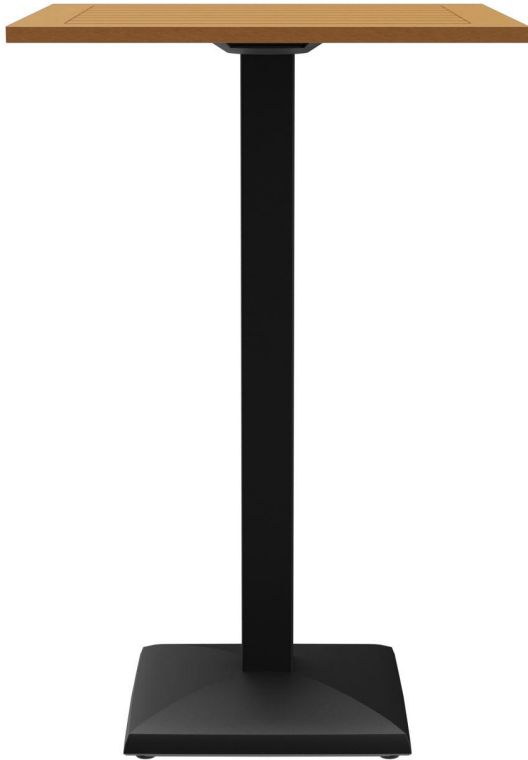

STEHTISCH KORD

Der elegant geformte quadratische Fuß und die quadratische Säule verleihen Kord ein kompaktes und modernes Aussehen. Das schwarz lackierte Stahlgestell kann mit unterschiedlichen Tischplatten kombiniert werden. Kord ist in Ess- und Stehtischhöhe, mit oder ohne FLAT-Technologie erhältlich und kann zusätzlich mit einem Kippmechanismus zum platzparenden Verstauen ausgestattet werden. Er ist für den Indoor- ebenso wie für den Outdoor-Einsatz geeignet. Dank der hydraulischen Bodengleiter des FLAT Systems wird der Tisch automatisch an unebene Böden angepasst, wodurch er stets sicher und stabil steht – wackelnde Tische gehören der Vergangenheit an. Das patentierte System reagiert sofort auf den Untergrund und sorgt für eine feste und gleichbleibende Position.

- witterungsbeständig und pflegeleicht
- robustes Stahlgestell
- wackelfrei durch Boden Anpassung

399,00 CHF

STEHTISCH KORD

Deine gewählte Variante

Produktdetails

Artikelnummer: 10214L

Größe Tischgestell: Zentral Einzelsäule

Modell: Kord

Tischplattenbreite: 70 cm

Produktart: Stehtisch

Gestellmaterial: Stahl

Gestellfarbe: schwarz
pulverbeschichtet

Fußart: quadratisch
(43x43cm)

Fußfarbe: schwarz

Bodengleiter: verstellbar

Deine gewählte Variante

Technische Daten

Artikelnummer: 10214L

Modell: Kord

Produktart: Stehtisch

Einsatzbereich: Outdoor

Höhe: 111 cm

Breite: 70 cm