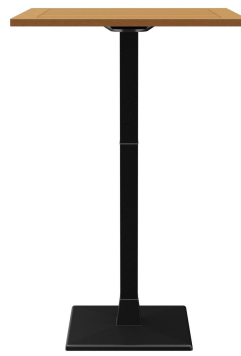

Fußart: Fuß 32

Fußfarbe: schwarz

Montagestatus: nicht montiert

Tischplattentiefe: 70 cm

Tischplattenmaterial: Resysta

Tischplattenfarbe: goldbraun

Kantenstärke: 20 mm

Tischplattenstärke: 30 mm

Aufnahmetop: Standard

Säulenart: 7er Säule

Säulenmaterial: Aluminium

Säulenfarbe: schwarz
pulverbeschichtet

STEHTISCH MODULAR T

Deine gewählte Variante

Technische Daten

Artikelnummer: 102147

Modell: Modular T

Produktart: Stehtisch

Einsatzbereich: Outdoor

Höhe: 111 cm

Breite: 70 cm

Tiefe: 70 cm

Gewicht: 32.5 kg

Tischplattenmaterial: Resysta

Nicht geeignet für: Schwimmbäder

Tischplattenbreite: 70 cm

STEHTISCH MODULAR T

STEHTISCH MODULAR T