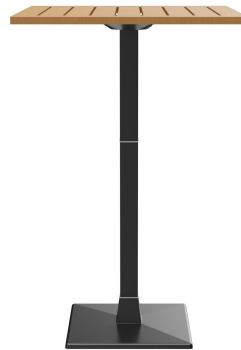

Fußart: Fuß 32

Fußfarbe: schwarz

Montagestatus: nicht montiert

Tischplattentiefe: 70 cm

Tischplattenmaterial: Resysta

Tischplattenfarbe: goldbraun

Kantenstärke: 20 mm

Tischplattenstärke: 30 mm

Aufnahmetop: Standard

Säulenart: 7er Säule

Säulenmaterial: Aluminium

Säulenfarbe: schwarz
pulverbeschichtet

STEHTISCH MODULAR T

Deine gewählte Variante

Technische Daten

Artikelnummer: 102147

Modell: Modular T

Produktart: Stehtisch

Einsatzbereich: Outdoor

Höhe: 111 cm

Breite: 70 cm

Tiefe: 70 cm

Gewicht: 32.5 kg

Tischplattenmaterial: Resysta

Nicht geeignet für: Schwimmbäder

Tischplattenbreite: 70 cm

STEHTISCH MODULAR T

STEHTISCH MODULAR T