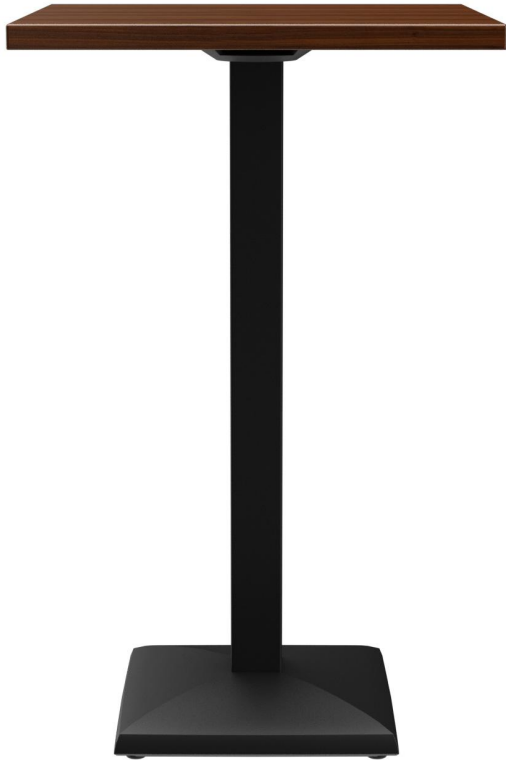

STEHTISCH KORD

Der elegant geformte quadratische Fuß und die quadratische Säule verleihen Kord ein kompaktes und modernes Aussehen. Das schwarz lackierte Stahlgestell kann mit unterschiedlichen Tischplatten kombiniert werden. Kord ist in Ess- und Stehtischhöhe, mit oder ohne FLAT-Technologie erhältlich und kann zusätzlich mit einem Kippmechanismus zum platzparenden Verstauen ausgestattet werden. Er ist für den Indoor- ebenso wie für den Outdoor-Einsatz geeignet. Dank der hydraulischen Bodengleiter des FLAT Systems wird der Tisch automatisch an unebene Böden angepasst, wodurch er stets sicher und stabil steht – wackelnde Tische gehören der Vergangenheit an. Das patentierte System reagiert sofort auf den Untergrund und sorgt für eine feste und gleichbleibende Position.

- witterungsbeständig und pflegeleicht
- robustes Stahlgestell
- wackelfrei durch Boden Anpassung

360,00 CHF

STEHTISCH KORD

Deine gewählte Variante

Produktdetails

Artikelnummer: 1020ZZ

Größe Tischgestell: Zentral Einzelsäule

Modell: Kord

Tischplattenbreite: 68 cm

Produktart: Stehtisch

Gestellmaterial: Stahl

Gestellfarbe: schwarz
pulverbeschichtet

Fußart: quadratisch
(43x43cm)

Fußfarbe: schwarz

Bodengleiter: verstellbar

Montagestatus: nicht montiert

Tischplattentiefe: 68 cm

Tischplattenmaterial: Sako (Spanplatte
echtholzfurniert)

Tischplattenfarbe: Nussbaum natur
transparent lackiert

Kantenstärke: 35 mm

Tischplattenstärke: 35 mm