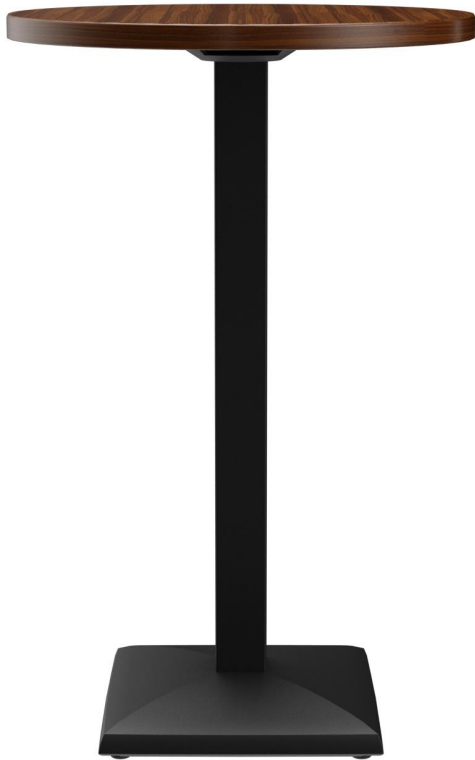

STEHTISCH KORD

Der elegant geformte quadratische Fuß und die quadratische Säule verleihen Kord ein kompaktes und modernes Aussehen. Das schwarz lackierte Stahlgestell kann mit unterschiedlichen Tischplatten kombiniert werden. Kord ist in Ess- und Stehtischhöhe, mit oder ohne FLAT-Technologie erhältlich und kann zusätzlich mit einem Kippmechanismus zum platzparenden Verstauen ausgestattet werden. Er ist für den Indoor- ebenso wie für den Outdoor-Einsatz geeignet. Dank der hydraulischen Bodengleiter des FLAT Systems wird der Tisch automatisch an unebene Böden angepasst, wodurch er stets sicher und stabil steht – wackelnde Tische gehören der Vergangenheit an. Das patentierte System reagiert sofort auf den Untergrund und sorgt für eine feste und gleichbleibende Position.

- witterungsbeständig und pflegeleicht
- robustes Stahlgestell
- wackelfrei durch Boden Anpassung

360,00 CHF

STEHTISCH KORD

Deine gewählte Variante

Produktdetails

Artikelnummer: 1020ZY

Größe Tischgestell: Zentral Einzelsäule

Modell: Kord

Tischplattenbreite: 70 cm

Produktart: Stehtisch

Gestellmaterial: Stahl

Gestellfarbe: schwarz
pulverbeschichtet

Fußart: quadratisch
(43x43cm)

Fußfarbe: schwarz

Bodengleiter: verstellbar

Montagestatus: nicht montiert

Tischplattentiefe: 70 cm

Tischplattenmaterial: Sako (Spanplatte
echtholzfurniert)

Tischplattenfarbe: Nussbaum natur
transparent lackiert

Kantenstärke: 35 mm

Tischplattenstärke: 35 mm