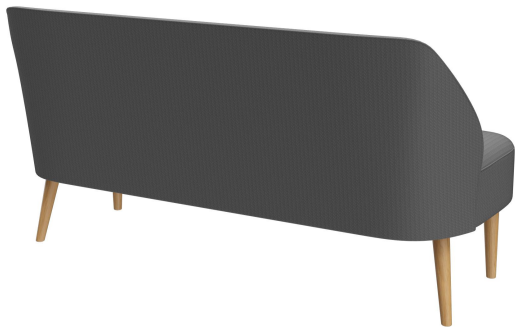

2-SITZER-ELEMENT **CLIFF**

Cliff vereint erstklassige Verarbeitung, Langlebigkeit und hohen Komfort. Der hochwertige Federkern bietet hervorragenden Sitzkomfort und optimale Unterstützung, selbst bei längerem Gebrauch. Dank der ergonomischen Polsterung und der robusten Konstruktion ist Cliff besonders belastbar. Mit seiner weich gerundeten Rückenlehne ist er als Sessel und Sofa erhältlich. Füße aus Birkenholz (Beizfarbe Nussbaum) oder Eichenholz, sowie zahlreiche Bezugsmöglichkeiten, bieten vielfältige Gestaltungsmöglichkeiten. Die kompakten Abmessungen machen Cliff zum vielseitigen Allrounder.

974,00 CHF

2-SITZER-ELEMENT **CLIFF**

Deine gewählte Variante

Produktdetails

Artikelnummer:	1020TY
Modell:	Cliff
Produktart:	2-Sitzer-Element
Bezug schwerentflammbar:	ja
Sitzmaterial:	Stoff Riva
Sitzfarbe:	schwarz
Fußmaterial:	Eiche
Fußfarbe:	natur transparent lackiert
Montagestatus:	teilmontiert
Bezug: NF D 60 013 AM18:	ja
Produziert in Deutschland oder Europa:	ja

Technische Daten

Artikelnummer:	1020TY
Modell:	Cliff
Produktart:	2-Sitzer-Element
Einsatzbereich:	Indoor
Höhe:	83 cm
Sitzhöhe:	45 cm
Breite:	157 cm
Tiefe:	70 cm
Sitztiefe:	53 cm
Gewicht:	37.7 kg

2-SITZER-ELEMENT CLIFF

2-SITZER-ELEMENT **CLIFF**