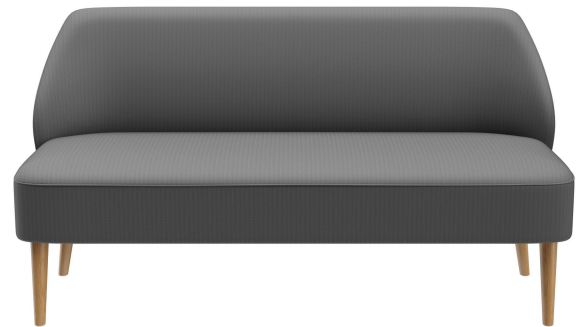

2-SITZER-ELEMENT **CLIFF**

Cliff vereint erstklassige Verarbeitung, Langlebigkeit und hohen Komfort. Der hochwertige Federkern bietet hervorragenden Sitzkomfort und optimale Unterstützung, selbst bei längerem Gebrauch. Dank der ergonomischen Polsterung und der robusten Konstruktion ist Cliff besonders belastbar. Mit seiner weich gerundeten Rückenlehne ist er als Sessel und Sofa erhältlich. Füße aus Birkenholz (Beizfarbe Nussbaum) oder Eichenholz, sowie zahlreiche Bezugsmöglichkeiten, bieten vielfältige Gestaltungsmöglichkeiten. Die kompakten Abmessungen machen Cliff zum vielseitigen Allrounder.

974,00 CHF

2-SITZER-ELEMENT **CLIFF**

Deine gewählte Variante

Produktdetails

Artikelnummer:	1020TY
Modell:	Cliff
Produktart:	2-Sitzer-Element
Bezug schwerentflammbar:	ja
Sitzmaterial:	Stoff Riva
Sitzfarbe:	schwarz
Fußmaterial:	Eiche
Fußfarbe:	natur transparent lackiert
Montagestatus:	teilmontiert
Bezug: NF D 60 013 AM18:	ja
Produziert in Deutschland oder Europa:	ja

Technische Daten

Artikelnummer:	1020TY
Modell:	Cliff
Produktart:	2-Sitzer-Element
Einsatzbereich:	Indoor
Höhe:	83 cm
Sitzhöhe:	45 cm
Breite:	157 cm
Tiefe:	70 cm
Sitztiefe:	53 cm
Gewicht:	37.7 kg

2-SITZER-ELEMENT CLIFF

2-SITZER-ELEMENT **CLIFF**