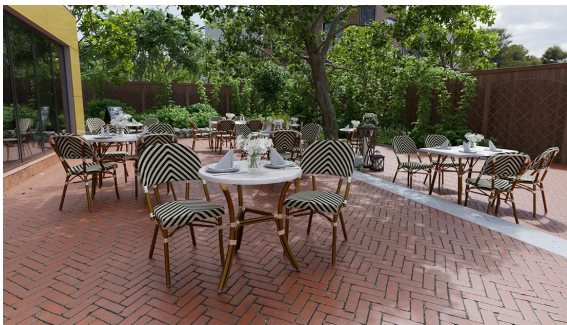

ESSTISCH MARYSOL