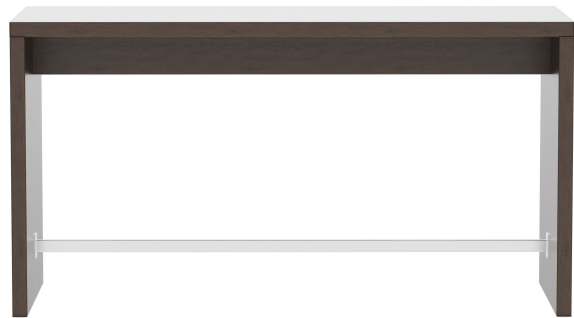

HALBHOHER TISCH FORMLINE