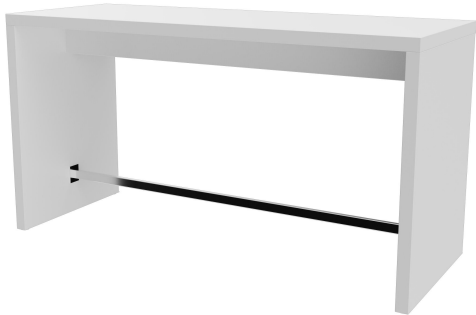

HALBHOHER TISCH **FORMLINE**