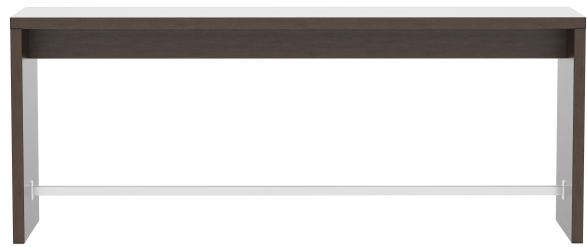

Das Modell Formline wirkt durch sein kompaktes und geradliniges Design und bringt Struktur in den Raum. Es ist in drei Höhen und zudem in vielen Sonderformaten sowie in vier edlen Dekoren erhältlich. Der mittelhohe Tisch und der Stehtisch sind mit einem Edelstahl-Fußsteg ausgestattet. Strapazierfähige Oberflächen und solider Stand zählen zu den weiteren Merkmalen des Wangentischs.

994,00 CHF

HALBHOHER TISCH FORMLINE

Deine gewählte Variante

Produktdetails

Artikelnummer:	1020MN
Modell:	Formline
Produktart:	halbhoher Tisch
Gestellfarbe:	havanna
Fußart:	240cm x 60cm (LxB) Formline
Montagestatus:	nicht montiert
Größe Tischgestell:	Sondergröße
Produziert in Deutschland oder Europa:	ja

Technische Daten

Artikelnummer:	1020MN
Modell:	Formline
Produktart:	halbhoher Tisch
Einsatzbereich:	Indoor
Höhe:	95 cm
Breite:	240 cm
Tiefe:	60 cm
Gewicht:	66.8 kg

HALBHOHER TISCH **FORMLINE**

HALBHOHER TISCH FORMLINE