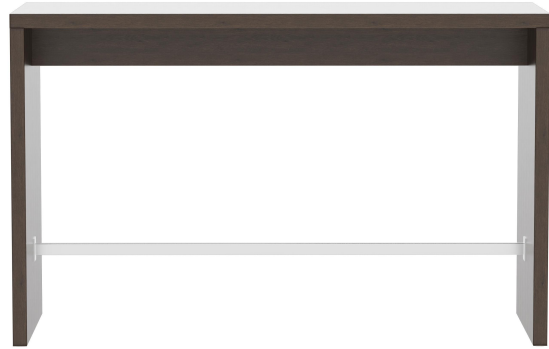

STEHTISCH FORMLINE