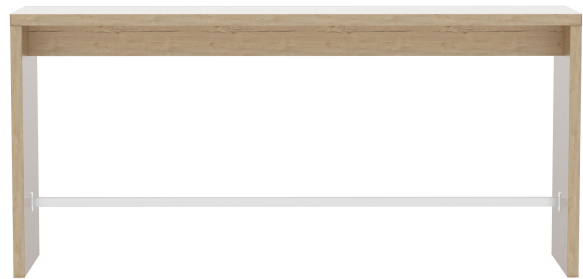

Das Modell Formline wirkt durch sein kompaktes und geradliniges Design und bringt Struktur in den Raum. Es ist in drei Höhen und zudem in vielen Sonderformaten sowie in vier edlen Dekoren erhältlich. Der mittelhohe Tisch und der Stehtisch sind mit einem Edelstahl-Fußsteg ausgestattet. Strapazierfähige Oberflächen und solider Stand zählen zu den weiteren Merkmalen des Wangentischs.

1.044,00 CHF

STEHTISCH FORMLINE

Deine gewählte Variante

Produktdetails

Artikelnummer:	1020ME
Modell:	Formline
Produktart:	Stehtisch
Gestellfarbe:	eiche rustikal
Fußart:	240cm x 60cm (LxB) Formline
Montagestatus:	nicht montiert
Größe Tischgestell:	Sondergröße
Produziert in Deutschland oder Europa:	ja

Technische Daten

Artikelnummer:	1020ME
Modell:	Formline
Produktart:	Stehtisch
Einsatzbereich:	Indoor
Höhe:	112 cm
Breite:	240 cm
Tiefe:	60 cm
Gewicht:	71 kg

STEHTISCH **FORMLINE**

STEHTISCH FORMLINE