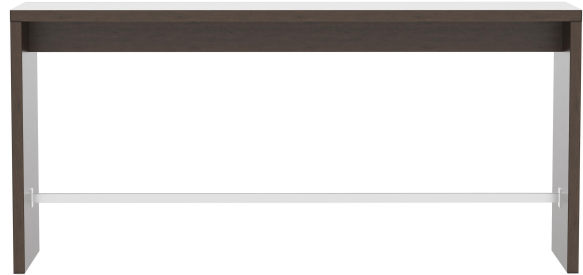

Das Modell Formline wirkt durch sein kompaktes und geradliniges Design und bringt Struktur in den Raum. Es ist in drei Höhen und zudem in vielen Sonderformaten sowie in vier edlen Dekoren erhältlich. Der mittelhohe Tisch und der Stehtisch sind mit einem Edelstahl-Fußsteg ausgestattet. Strapazierfähige Oberflächen und solider Stand zählen zu den weiteren Merkmalen des Wangentischs.

1.044,00 CHF

STEHTISCH FORMLINE

Deine gewählte Variante

Produktdetails

Artikelnummer:	1020MD
Modell:	Formline
Produktart:	Stehtisch
Gestellfarbe:	havanna
Fußart:	240cm x 60cm (LxB) Formline
Montagestatus:	nicht montiert
Größe Tischgestell:	Sondergröße
Produziert in Deutschland oder Europa:	ja

Technische Daten

Artikelnummer:	1020MD
Modell:	Formline
Produktart:	Stehtisch
Einsatzbereich:	Indoor
Höhe:	112 cm
Breite:	240 cm
Tiefe:	60 cm
Gewicht:	71 kg

STEHTISCH **FORMLINE**

STEHTISCH FORMLINE