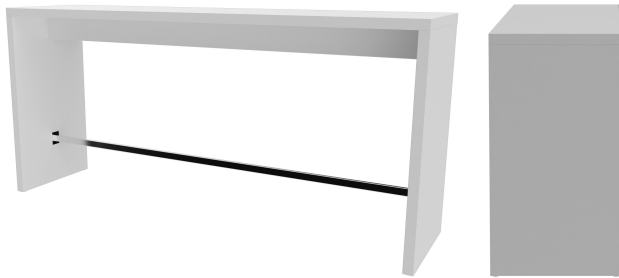

Das Modell Formline wirkt durch sein kompaktes und geradliniges Design und bringt Struktur in den Raum. Es ist in drei Höhen und zudem in vielen Sonderformaten sowie in vier edlen Dekoren erhältlich. Der mittelhohe Tisch und der Stehtisch sind mit einem Edelstahl-Fußsteg ausgestattet. Strapazierfähige Oberflächen und solider Stand zählen zu den weiteren Merkmalen des Wangentischs.

1.044,00 CHF

STEHTISCH **FORMLINE**

Deine gewählte Variante

Produktdetails

Artikelnummer:	1020MC
Modell:	Formline
Produktart:	Stehtisch
Gestellfarbe:	weiß
Fußart:	240cm x 60cm (LxB) Formline
Montagestatus:	nicht montiert
Größe Tischgestell:	Sondergröße
Produziert in Deutschland oder Europa:	ja

Technische Daten

Artikelnummer:	1020MC
Modell:	Formline
Produktart:	Stehtisch
Einsatzbereich:	Indoor
Höhe:	112 cm
Breite:	240 cm
Tiefe:	60 cm
Gewicht:	71 kg

STEHTISCH FORMLINE

STEHTISCH FORMLINE