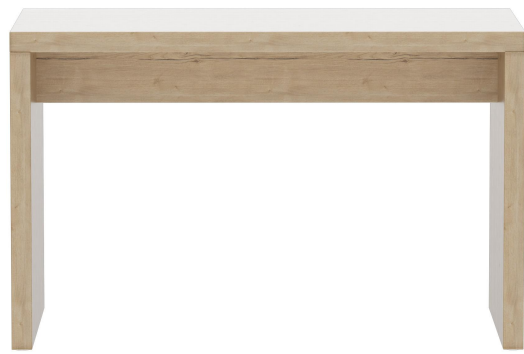

ESSTISCH FORMLINE