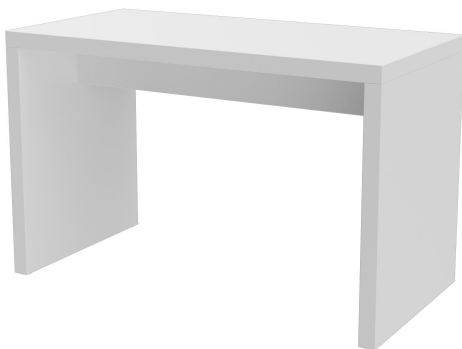

ESSTISCH FORMLINE