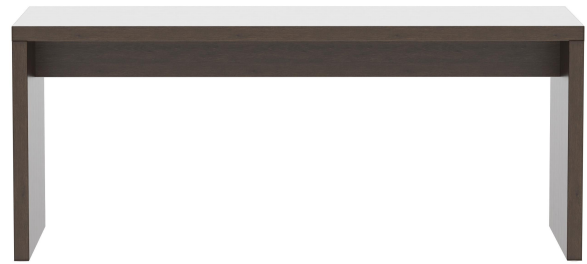

ESSTISCH FORMLINE