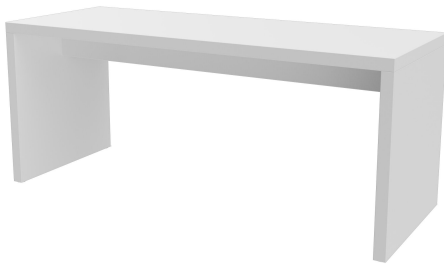

Das Modell Formline wirkt durch sein kompaktes und geradliniges Design und bringt Struktur in den Raum. Es ist in drei Höhen und zudem in vielen Sonderformaten sowie in vier edlen Dekoren erhältlich. Der mittelhohe Tisch und der Stehtisch sind mit einem Edelstahl-Fußsteg ausgestattet. Strapazierfähige Oberflächen und solider Stand zählen zu den weiteren Merkmalen des Wangentischs.

549,00 CHF

ESSTISCH **FORMLINE**

Deine gewählte Variante

Produktdetails

Artikelnummer:	1020M7
Modell:	Formline
Produktart:	Esstisch
Gestellfarbe:	weiß
Fußart:	180cm x 68cm (LxB) Formline
Montagestatus:	nicht montiert
Größe Tischgestell:	Sondergröße
Produziert in Deutschland oder Europa:	ja

Technische Daten

Artikelnummer:	1020M7
Modell:	Formline
Produktart:	Esstisch
Einsatzbereich:	Indoor
Höhe:	75 cm
Breite:	180 cm
Tiefe:	68 cm
Gewicht:	55.4 kg

ESSTISCH FORMLINE

ESSTISCH **FORMLINE**