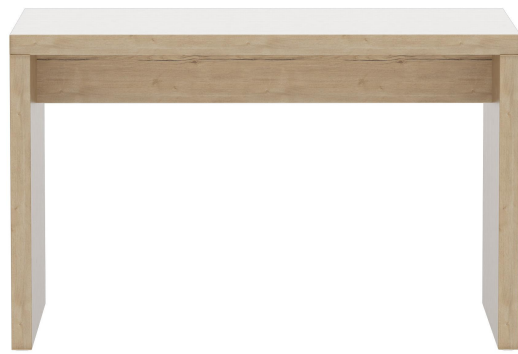

Das Modell Formline wirkt durch sein kompaktes und geradliniges Design und bringt Struktur in den Raum. Es ist in drei Höhen und zudem in vielen Sonderformaten sowie in vier edlen Dekoren erhältlich. Der mittelhohe Tisch und der Stehtisch sind mit einem Edelstahl-Fußsteg ausgestattet. Strapazierfähige Oberflächen und solider Stand zählen zu den weiteren Merkmalen des Wangentischs.

445,00 CHF

ESSTISCH **FORMLINE**

Deine gewählte Variante

Produktdetails

Artikelnummer:	1020JB
Modell:	Formline
Produktart:	Esstisch
Gestellfarbe:	eiche rustikal
Fußart:	120cm x 68cm (LxB) Formline
Montagestatus:	nicht montiert
Größe Tischgestell:	120 cm x 68 cm (LxB)
Produziert in Deutschland oder Europa:	ja

Technische Daten

Artikelnummer:	1020JB
Modell:	Formline
Produktart:	Esstisch
Einsatzbereich:	Indoor
Höhe:	75 cm
Breite:	120 cm
Tiefe:	68 cm
Gewicht:	33.3 kg

ESSTISCH FORMLINE

ESSTISCH FORMLINE